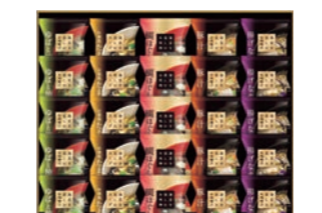

山本海苔店 海苔を楽しむ お味噌汁詰合せ(MS5AN) 011012 本体5,000円(税込5,400円) 早得7/19(水)まで 早得価格 本体4,750円(税込5,130円) ●揚げなす・豚汁・鯛ほくしゆばと柚子・中華風たまごスープ各5食