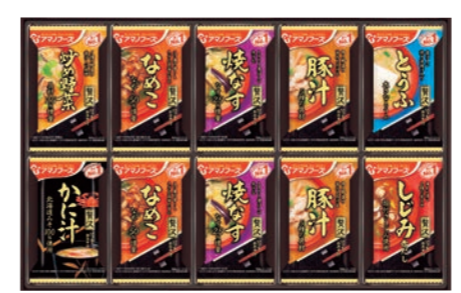

アマノフーズ おみそ汁贅沢ギフト(M-300RB)
072006 本体**3,000円**(税込3,240円)

●いつものおみそ汁贅沢(焼なす9.1g・なめこ9g・豚汁12.5g)×4、いつものおみそ汁贅沢(炒め野菜11g・とうふ10.5g・かに汁9g・しじみ(赤だし)15g)×2