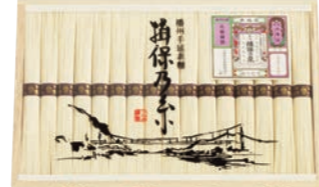

揖保乃糸 縹つむぎ (北海道産小麦使用) (ON-50B) 061009 本体5,000円(税込5,400円) ●揖保乃糸 縹つむぎ(北海道産小麦使用)50g×32