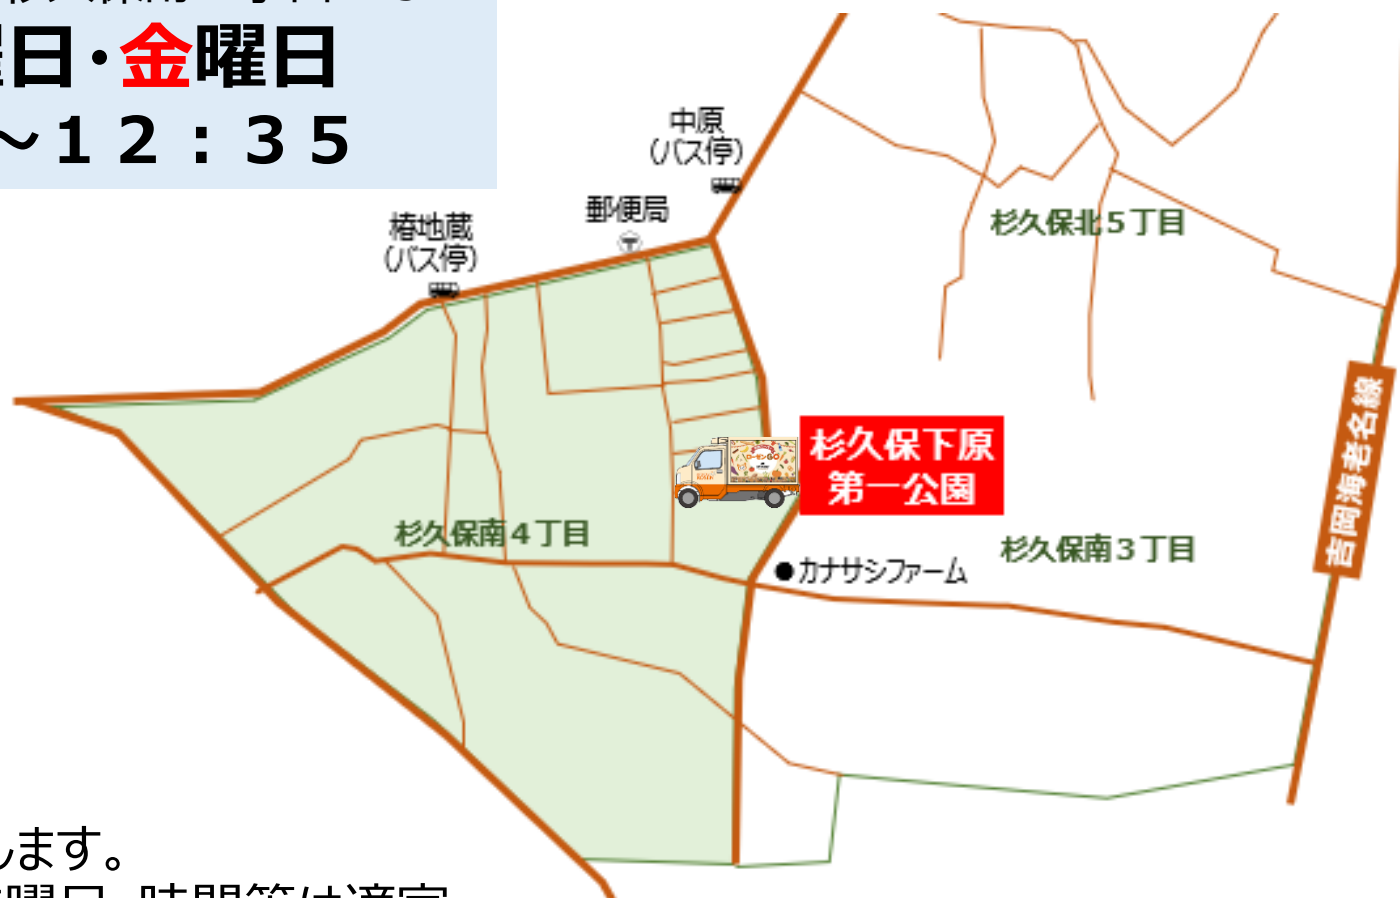

移動スーパー ローゼンGO

**そてつローゼンで取り扱う商品を軽車両“ローゼンGO”に積み込み、
皆様の街までやってくる移動型スーパーです！**

- ・取扱商品：一般食品はもちろん牛乳・卵などの日配食品、お野菜・お肉・お魚などの生鮮食品、お惣菜、日用品など約400品目
- ・販売価格：ほぼ全ての商品が、その日の店頭価格と同じ価格
※1品につき税込10円（5品税込50円まで上限）を頂戴致します。

※お会計は現金のみ。ウェルカムカード、並びに各種割引券・クーポン券はご利用いただけません。

販売場所・日時

●杉久保下原第一公園

神奈川県海老名市杉久保南4丁目23

毎週 火曜日・金曜日

12:15～12:35

- 雨天時も開催致します。
- 販売場所、並びに曜日・時間等は適宜、変更致します。

お問合せ先 **そてつローゼン かしわ台店** **046-292-7233**

(お問合せ時間10:00～17:00)