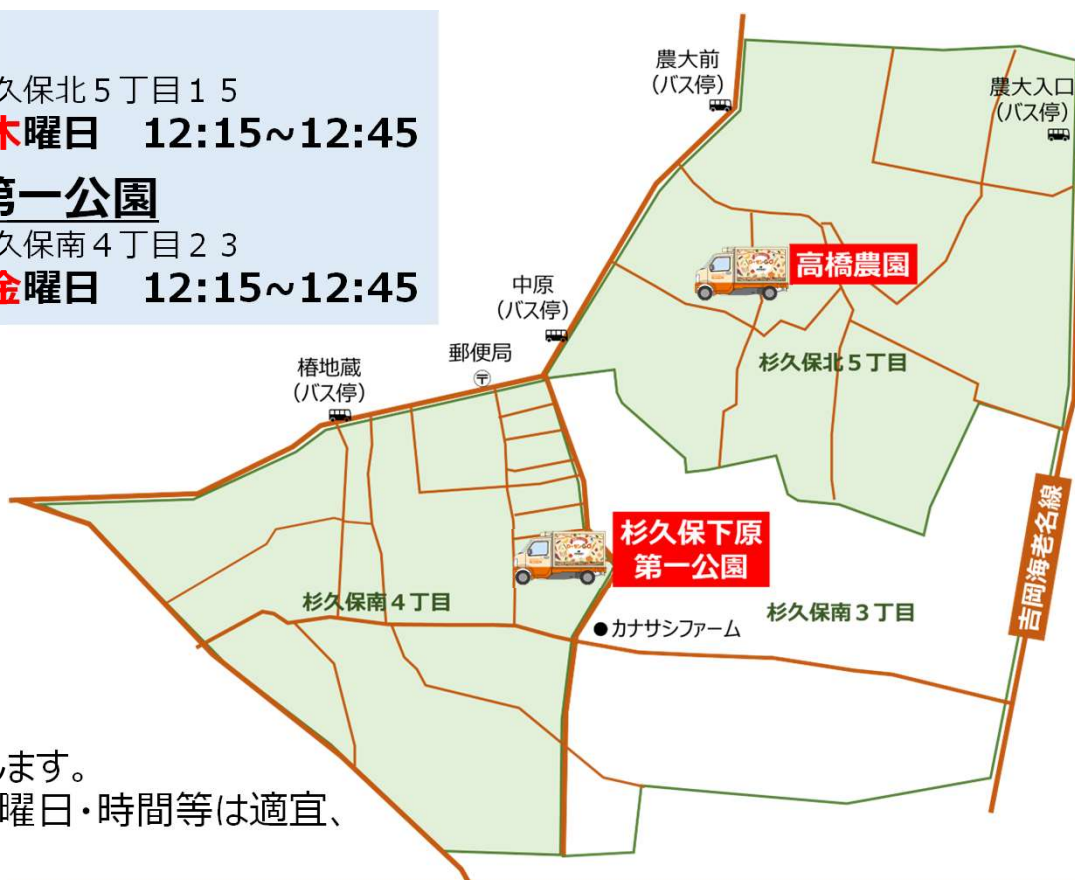

## 販売場所・日時

### ● 高橋農園

神奈川県海老名市杉久保北5丁目15

毎週 月曜日・木曜日 12:15~12:45

### ● 杉久保下原第一公園

神奈川県海老名市杉久保南4丁目23

毎週 火曜日・金曜日 12:15~12:45

- 雨天時も開催致します。
- 販売場所、並びに曜日・時間等は適宜、変更致します。

お問合せ先 そつろーゼン かしわ台店 046-292-7233

(お問合せ時間10:00~17:00)

荒天時（台風・豪雨・大雪など）や道路状況によって、告知なく営業の中止や時間の変更をおこなう場合がございます。