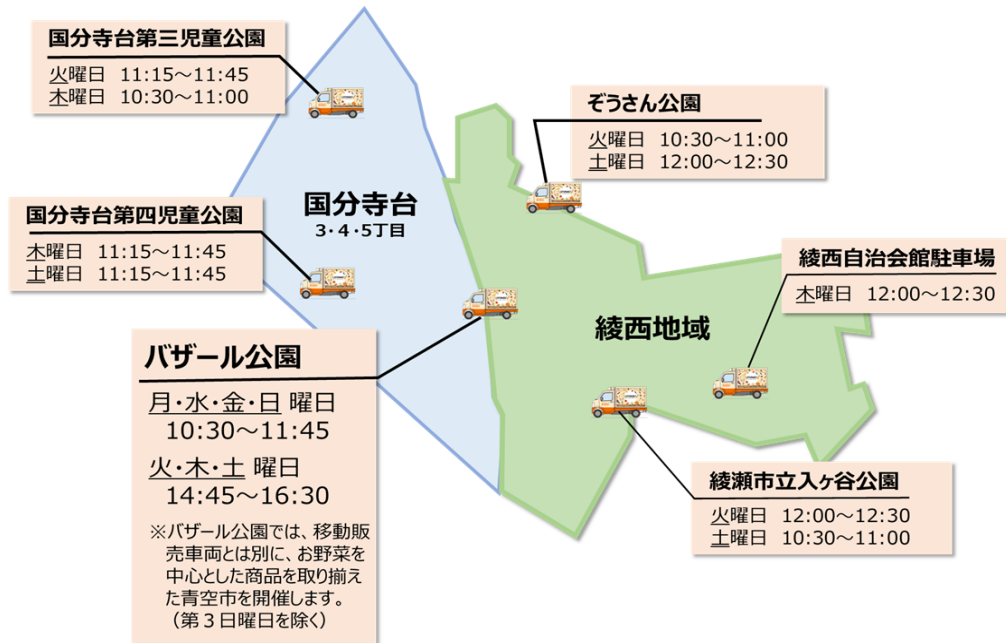

2022年1月28日（金） そうつローゼン 「移動スーパー」スタート！！

ローゼンGOがあなたの街にやってきます！

事業概要：移動スーパーとは、そうつローゼンで取り扱う商品を軽車両“ローゼンGO”に積み込み、皆様の街までやってくる移動型スーパーです。

取扱商品：一般食品はもちろん牛乳・卵などの日配食品、お野菜・お肉・お魚などの生鮮食品、お惣菜、日用品など約400品目

営業日時：以下「販売場所・日程」をご参照ください。

※販売場所によって、販売曜日・時間が異なるのでご注意ください。

販売価格：ほぼ全ての商品が、その日の店頭価格と同じ価格

手数料：1品につき税込10円（5品税込50円まで上限）を頂戴致します。

※お会計は現金のみ。ウェルカムカード、並びに各種割引券・クーポン券はご利用いただけません。

販売場所・日時

“ローゼンGO”は、毎週決まった曜日と時間で販売します。

●雨天時も開催致します。

※但し、荒天時（台風・豪雨・大雪など）や、道路状況によって告知なく営業の中止や時間の変更をおこなう場合がございます。