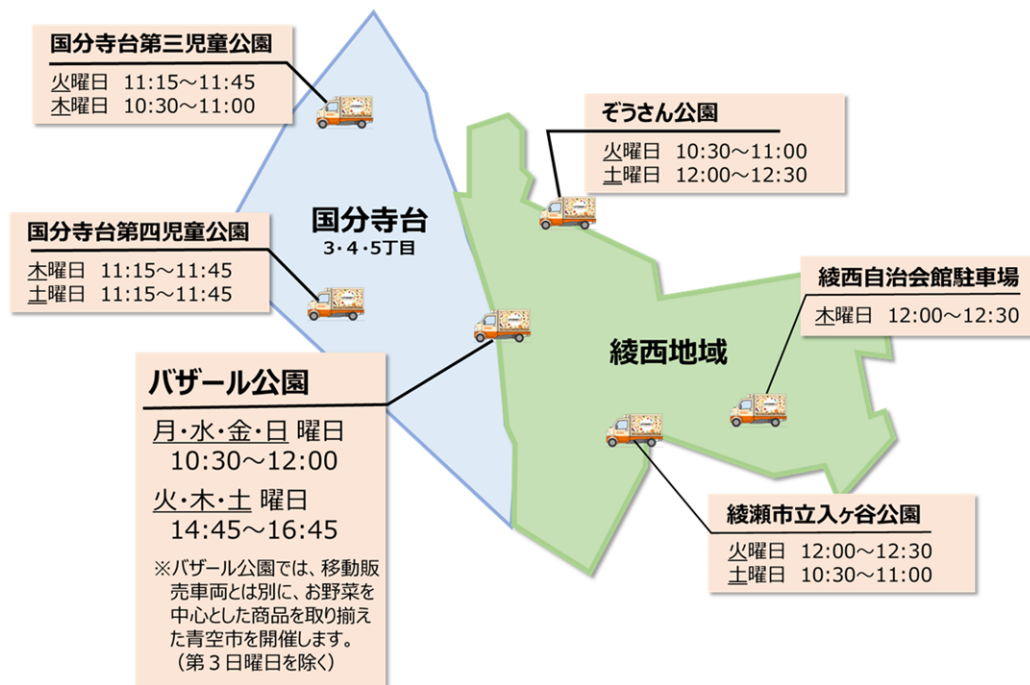

2022年1月28日（金） そてつローゼン 「移動スーパー」スタート！！

ローゼンGOがあなたの街にやってきます！

事業概要：移動スーパーとは、そてつローゼンで取り扱う商品を軽車両“ローゼンGO”に積み込み、皆様の街までやってくる移動型スーパーです。

取扱商品：一般食品はもちろん牛乳・卵などの日配食品、お野菜・お肉・お魚などの生鮮食品、お惣菜、日用品など約400品目

営業日時：以下「販売場所・日程」をご参照ください。

※販売場所によって、販売曜日・時間が異なるのでご注意ください。

販売価格：ほぼ全ての商品が、その日の店頭価格と同じ価格

手数料：1品につき税込11円（5品税込55円まで上限）を頂戴致します。

車に積んでいない商品もご注文承ります！

※お会計は現金のみ。ウェルカムカード、並びに各種割引券・クーポン券はご利用いただけません。

販売場所・日時

“ローゼンGO”は、毎週決まった曜日と時間で販売します。

●雨天時も開催致します。

※但し、荒天時（台風・豪雨・大雪など）や、道路状況によって告知なく営業の中止や時間の変更をおこなう場合がございます。

●販売場所、並びに曜日・時間等は適宜、変更致します。

お問合せ先 **そてつローゼン かしわ台店** **046-292-7233**

（お問合せ時間10:00~17:00）