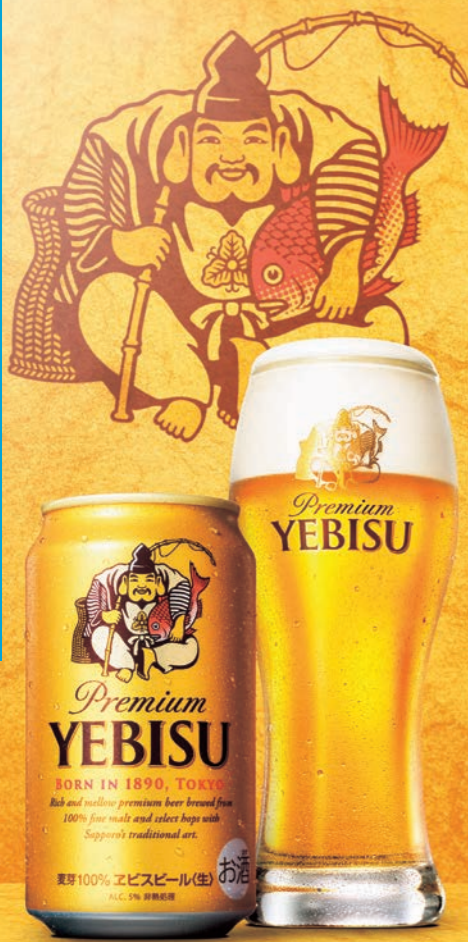

サッポロ エビスビール缶セット<YE3D>
081001 本体 **3,000**円(税込3,300円)
早得 7/21(水)まで 本体 **2,850**円(税込3,135円)
●エビスビール350ml×12