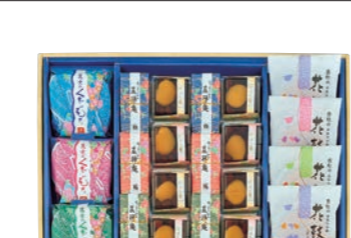

河内駿河屋 花利休 (FR-30) 073011 本体 3,000円 (税込3,240円)

河内駿河屋 花菓音 (FK-30) 074012 本体 3,000円 (税込3,240円)

OCEAN & TERRE ドライフルーツ&フルーツ パームセットB (A117) 074013 本体 3,000円 (税込3,240円)

OCEAN & TERRE ハニー&ベルギーチョコ パームセットC (A188) 074014 本体 3,000円 (税込3,240円)