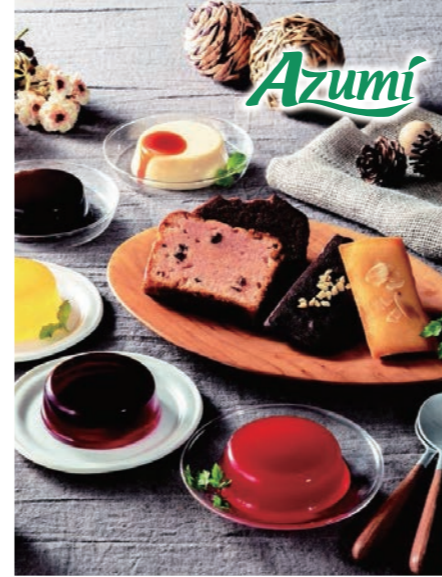

河内駿河屋 いにしへの香 (IK-30) 073001 本体 3,000円 (税込3,240円)

京都 養老軒 京のカンカンあられ (YJ-KB) 073002 本体 3,000円 (税込3,240円)

中央軒煎餅 花色しおん冬 (30N) 073003 本体 3,000円 (税込3,240円)

北海道クリームブリュレ (CB-8B) 074004 本体 3,000円 (税込3,240円)

北海道レアチーズケーキ (CK-8SB) 074005 本体 3,000円 (税込3,240円)

夕張メロンゼリーエースト (KW-9) 074006 本体 3,000円 (税込3,240円)

ガトーシンフォニー (GTE-30) 074007 本体 3,000円 (税込3,240円)

日光もち 花の舞 (06909) 073004 本体 2,500円 (税込2,700円)

日光もち 花彩々 (06910) 073005 本体 3,000円 (税込3,240円)

みゆき堂本舗 えびの磯だよりE (NID-E) 073006 本体 3,000円 (税込3,240円)

岩塚製菓 新潟物語 (I-50) 073007 本体 5,000円 (税込5,400円)

ティータイムセレクション (TMJ-30) 074008 本体 3,000円 (税込3,240円)

セゾン デュ フリュイ 国産果実のひとくちゼリー (SAK-30) 074009 本体 3,000円 (税込3,240円)

井村屋 クリームチーズ デザートギフト (CR-30) 074010 本体 3,000円 (税込3,240円)

カカオメチョコレート ギフト 074011 本体 3,800円 (税込4,104円)

金澤兼六製菓 かりんとうギフト (MKT-30R) 073008 本体 3,000円 (税込3,240円)

太子庵 御菓子の集い (OTA-C0) 073009 本体 3,000円 (税込3,240円)

創菓 京づる 極庵 (DS-30) 073010 本体 3,000円 (税込3,240円)

河内駿河屋 花利休 (FR-30) 073011 本体 3,000円 (税込3,240円)

河内駿河屋 花菓音 (FK-30) 074012 本体 3,000円 (税込3,240円)

OCEAN & TERRE ドライフルーツ&フルーツ パームセットB (A117) 074013 本体 3,000円 (税込3,240円)

OCEAN & TERRE ハニー&ベルギーチョコ パームセットC (A188) 074014 本体 3,000円 (税込3,240円)

OCEAN & TERRE ハニー&ベルギーチョコ パームセットC (A188) 074014 本体 3,000円 (税込3,240円)