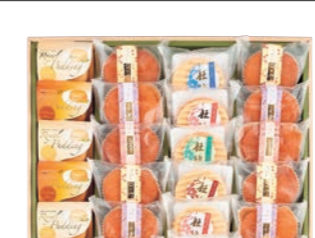

河内駿河屋 花利休 (FR-30) 073011 本体 3,000円 (税込3,240円)

河内駿河屋 花菓音 (FK-30) 074012 本体 3,000円 (税込3,240円)

OCEAN & TERRE ドライフルーツ&フルーツ パームセットB (A117) 074013 本体 3,000円 (税込3,240円)

OCEAN & TERRE ハニー&ベルギーチョコ パームセットC (A188) 074014 本体 3,000円 (税込3,240円)